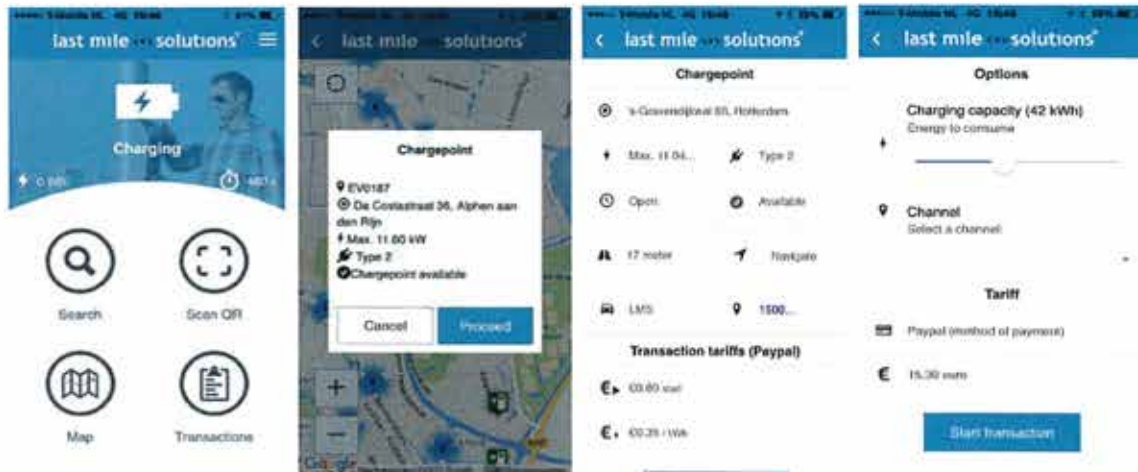

### CenLaadZuil Double

Algemeen	
Modus	Mode-3 CE certified
Beschermingsgraad	IP65
Indicatie	LED RGB, per aansluiting
Persoonsbeveiliging	Intern (Aardlekschakelaar TypeA)
Energiemanagement	Load Balancing intern
Voedingskabelinvoer	Onderaan

Uitvoering	
Maximaal vermogen	3,75/7/11/22/44kW
Ingangsspanning	40A-80A 230 of 400V AC 50Hz
Voedingsaansluiting	TNS/TNC/TNCS
Vrijgave	RFID/SMS/APP
Backoffice Systeem	Ja
Communicatie Backoffice	GSM/GPRS/GPS
kWh meter	Ja, per laadpunt

## Charging station smartphone APP

De vernieuwde Laadpaal APP is online beschikbaar voor

Android/ Windows Phone / IOS.

- Prijs informatie laadpunt .
- Starten stoppen laden.
- Real time status informatie, kWh,tijd,prijs.
- Status laden en gereed melding.
- Overzicht Laadtransacties.
- Kaart met alle (incl roaming) laadstations.
- Zoekfunctie voor laadstations.
- Navigatie functie.(gebruik makend van google).
- Paypal online betalen voor klanten zonder abonnement.
- Meertalig.
- Multi skin, de App wordt in huis-stijl aanbieder aangeboden (na login)
- Filter Settings: selecteren welke typen Laadstations getoond moeten worden.
- Alert functie vrijkomen geselecteerde Laadstation, (handig als gewicht moet worden op vrijkomen laadpunt).
- Daluren functie starten laden op basis van daluren tarief.